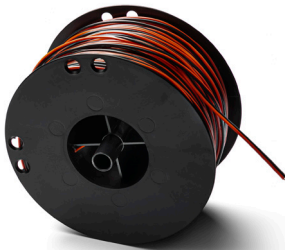

Macchi Rag. Fiorenzo

MADE IN ITALY

NEW DESIGN 2022

ESPOSITORE CAVI SU BOBINE
CABLE REELS DISPLAY

PRÉSENTOIR CÂBLES SUR BOBINES

ESPOSITORE MURALE PER 4 BOBINE

WALL CABLE HOLDER FOR 4 REELS // SUPPORT MURAL POUR 4 BOBINES

IN LAMIERA ZINCATA

GALVANIZED METAL PLATE
TÔLE GALVANISÉE

CODE

77000

BOBINE IN PLASTICA RESISTENTE AGLI URTI

IMPACT RESISTANT REELS // BOBINES RESISTANTES AUX CHOC

PIATTINA (AUTORADIO) FLAT CABLE (CAR RADIO) // CÂBLE PLAT (AUTORADIO)

CODE	Ø CABLE MMØ	MT
PIATB2050RN	2 X 0,5	100
PIATB2075RN	2 X 0,75	100
PIATB21RN	2 X 1	50
PIATB215RN	2 X 1,5	50

COLORI DISPONIBILI
AVAILABLE COLORS
COULEURS DISPONIBLES

CAVI MONOCONDUTTORI ONE CORE CABLES // CÂBLES MONOCONDUCTEURS