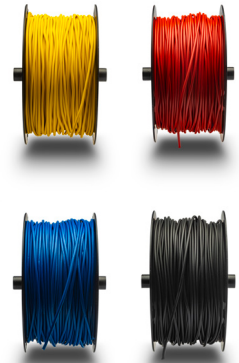

Macchi Rag. Fiorenzo

MADE IN ITALY

NEW DESIGN 2022

ESPOSITORE CAVI SU BOBINE
CABLE REELS DISPLAY

PRÉSENTOIR CÂBLES SUR BOBINES

ESPOSITORE MURALE PER 4 BOBINE

WALL CABLE HOLDER FOR 4 REELS // SUPPORT MURAL POUR 4 BOBINES

IN LAMIERA ZINCATA

GALVANIZED METAL PLATE
TÔLE GALVANISÉE

CODE

77000

BOBINE IN PLASTICA RESISTENTE AGLI URTI

IMPACT RESISTANT REELS // BOBINES RESISTANTES AUX CHOC

PIATTINA (AUTORADIO) FLAT CABLE (CAR RADIO) // CÂBLE PLAT (AUTORADIO)

CODE	Ø CABLE MMØ	MT
PIATB2050RN	2 X 0,5	100
PIATB2075RN	2 X 0,75	100
PIATB21RN	2 X 1	50
PIATB215RN	2 X 1,5	50

COLORI DISPONIBILI
AVAILABLE COLORS
COULEURS DISPONIBLES

CAVI MONOCONDUTTORI ONE CORE CABLES // CÂBLES MONOCONDUCTEURS